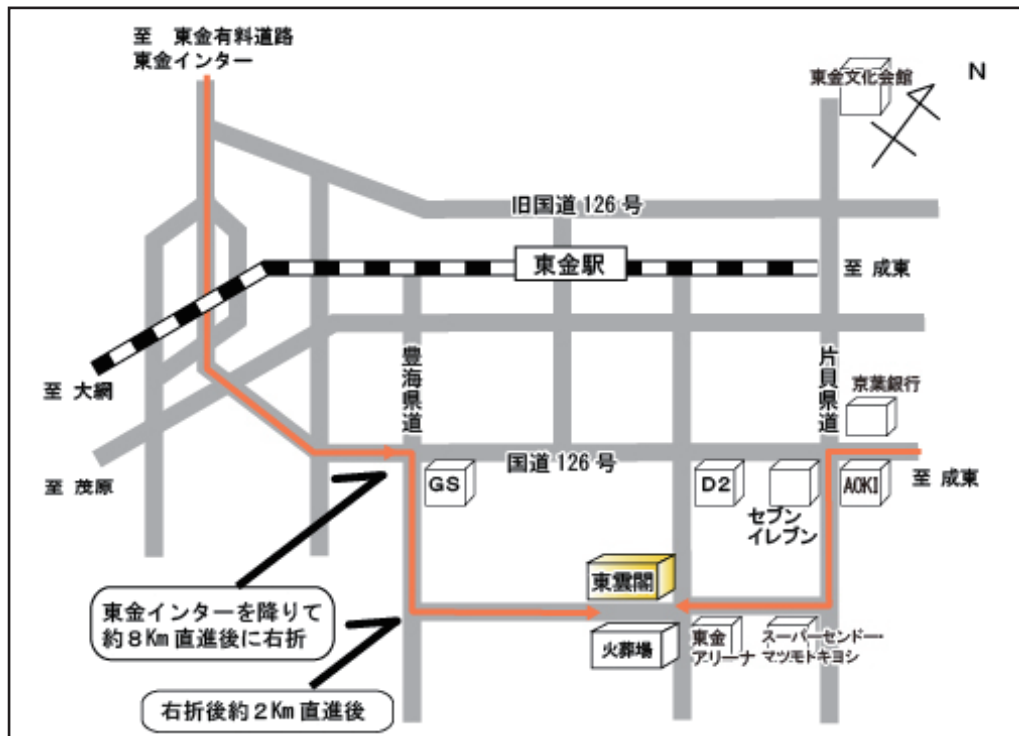

家様 葬儀式のご案内

通夜式 月 日 午後 時 分より

告別式 月 日 □午前・□午後 時 分より

※ 式場名 松半斎苑 東雲閣

※車でお越しの場合 (東京方面より千葉東金道路 東金IC 出)

どちら方面からでも山武郡市広域斎場(火葬所)を目標にお越しください。「松半斎苑・東雲閣」は、その隣接地にあります。国道126号東金バイパス、及び豊海県道片貝県道に案内看板が出ております。専用駐車場は約250台駐車可能です。

※電車でお越しの場合

JR東金駅よりタクシーをご利用ください。料金は1,000円前後です。外房線大網駅、総武本線成東駅にて、東金線との乗換時間が良くない場合、大網駅からのタクシー代は3,000円前後、成東駅からは2,500円前後です。なお、お帰りの際は当社係員に申し出て頂ければタクシーをお呼び致します。

地図

株式会社 松半 東雲閣 Tel 0475-55-4949

本社 電話番号 0475-52-4665