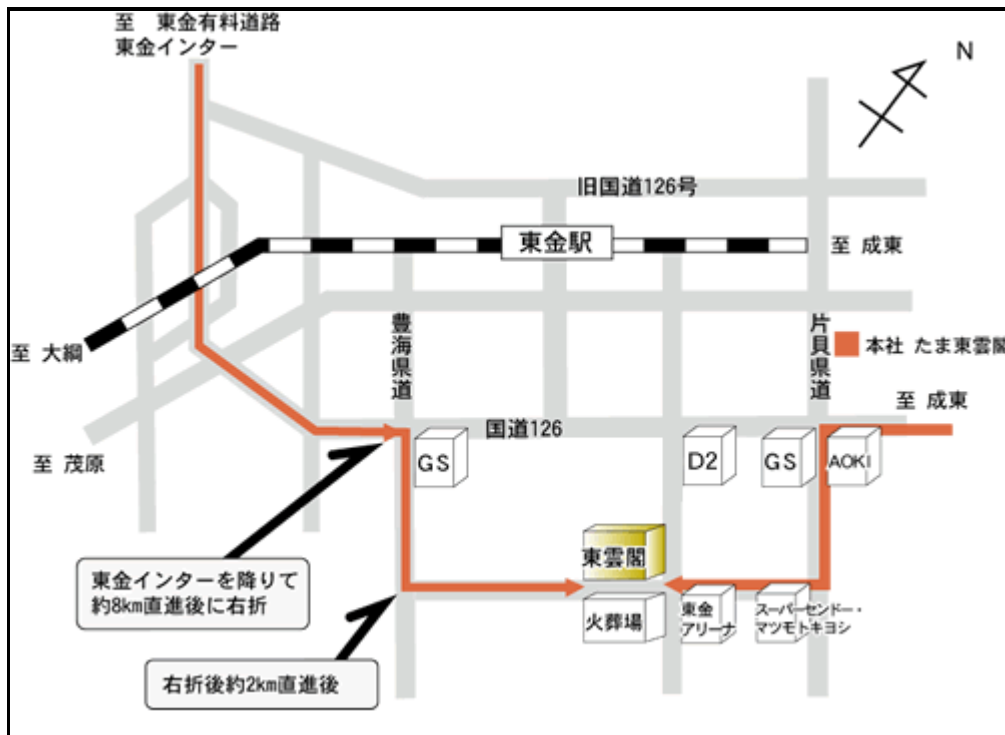

家様 葬儀式のご案内

通夜式 月 日

午後 時 分より

告別式 月 日

午前・午後 時 分より

※ 式場名 松半斎苑 東雲閣

※ 車でお越しの場合 (東京方面より千葉東金道路 東金 IC 出)

どちら方面からでも山武郡市広域斎場(火葬所)を目標にお越しください。「松半斎苑・東雲閣」は、その隣接地にあります。国道126号東金バイパス、及び豊海県道片貝県道に案内看板が出ております。専用駐車場は約250台駐車可能です。

※ 電車でお越しの場合

JR東金駅よりタクシーをご利用ください。料金は1,000円前後です。外房線大網駅、総武本線成東駅にて、東金線との乗換時間が良くない場合、大網駅からのタクシー代は3,000円前後、成東駅からは2,500円前後です。なお、お帰りの際は当社係員に申し出て頂ければタクシーをお呼び致します。

地図

株式会社 松半 東雲閣 Tel 0475-55-4949

本社 電話番号 0475-52-4665